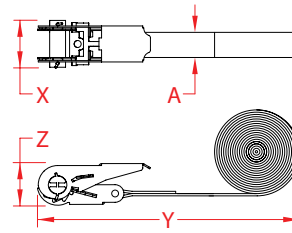

RATCHET ASSEMBLY ENDLESS

304 STAINLESS STEEL & WEBBING

Import

Stamped

ITEM	A (webbing)	X (height)	Y (length)	Z (width)	RATCHET (part #)	WLL (lb)	WT (lb)	PACKAGING TYPE	EACH (qty)	INNER (qty)	CARTON (qty)	UPC
BLACK												
S0201-EN10	1"	1.88"	10'	1.66"	S0201-0025	440	0.73	POLYBAG	1	1	25	791506063063
S0201-EN15	1"	1.88"	15'	1.66"	S0201-0025	440	0.86	POLYBAG	1	1	25	791506063070
S0201-EN20	1"	1.88"	20'	1.66"	S0201-0025	440	1.03	POLYBAG	1	1	25	791506063087
S0201-EN30	1"	1.88"	30'	1.66"	S0201-0025	440	1.32	POLYBAG	1	1	25	791506063094
BLUE												
S0201-EN10-B	1"	1.88"	10'	1.66"	S0201-0025	440	0.73	POLYBAG	1	1	25	791506063100
S0201-EN15-B	1"	1.88"	15'	1.66"	S0201-0025	440	0.86	POLYBAG	1	1	25	791506063117
S0201-EN20-B	1"	1.88"	20'	1.66"	S0201-0025	440	1.03	POLYBAG	1	1	25	791506063124
S0201-EN30-B	1"	1.88"	30'	1.66"	S0201-0025	440	1.32	POLYBAG	1	1	25	791506063131
WHITE												
S0201-EN10-W	1"	1.88"	10'	1.66"	S0201-0025	440	0.73	POLYBAG	1	1	25	791506063148
S0201-EN15-W	1"	1.88"	15'	1.66"	S0201-0025	440	0.86	POLYBAG	1	1	25	791506063155
S0201-EN20-W	1"	1.88"	20'	1.66"	S0201-0025	440	1.03	POLYBAG	1	1	25	791506063162
S0201-EN30-W	1"	1.88"	30'	1.66"	S0201-0025	440	1.32	POLYBAG	1	1	25	791506063179
ORANGE												
S0201-EN10-O	1"	1.88"	10'	1.66"	S0201-0025	440	0.73	POLYBAG	1	1	25	791506063186
S0201-EN15-O	1"	1.88"	15'	1.66"	S0201-0025	440	0.86	POLYBAG	1	1	25	791506063193
S0201-EN20-O	1"	1.88"	20'	1.66"	S0201-0025	440	1.03	POLYBAG	1	1	25	791506063209
S0201-EN30-O	1"	1.88"	30'	1.66"	S0201-0025	440	1.32	POLYBAG	1	1	25	791506063216
BLACK												
S0203-EN10	1-1/2"	3.08"	10'	2.50"	S0203-HD38	1,100	2.06	POLYBAG	1	1	15	791506063223
S0203-EN20	1-1/2"	3.08"	20'	2.50"	S0203-HD38	1,100	2.46	POLYBAG	1	1	15	791506063230
S0203-EN30	1-1/2"	3.08"	30'	2.50"	S0203-HD38	1,100	2.89	POLYBAG	1	1	10	791506063247
BLUE												
S0203-EN10-B	1-1/2"	3.08"	10'	2.50"	S0203-HD38	1,100	2.06	POLYBAG	1	1	15	791506063254
S0203-EN20-B	1-1/2"	3.08"	20'	2.50"	S0203-HD38	1,100	2.46	POLYBAG	1	1	15	791506063261
S0203-EN30-B	1-1/2"	3.08"	30'	2.50"	S0203-HD38	1,100	2.89	POLYBAG	1	1	10	791506063278
BLACK												
S0204-EN10	2"	3.58"	10'	3.06"	S0204-HD50	1,650	3.09	POLYBAG	1	1	10	791506063285
S0204-EN20	2"	3.58"	20'	3.06"	S0204-HD50	1,650	3.69	POLYBAG	1	1	10	791506063292
S0204-EN30	2"	3.58"	30'	3.06"	S0204-HD50	1,650	4.45	POLYBAG	1	1	5	791506063308
BLUE												
S0204-EN10-B	2"	3.58"	10'	3.06"	S0204-HD50	1,650	3.09	POLYBAG	1	1	10	791506063315
S0204-EN20-B	2"	3.58"	20'	3.06"	S0204-HD50	1,650	3.69	POLYBAG	1	1	5	791506063322
S0204-EN30-B	2"	3.58"	30'	3.06"	S0204-HD50	1,650	4.45	POLYBAG	1	1	5	791506063339